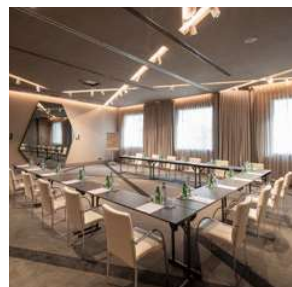

BARES E RESTAURANTES

ALLORA - Restaurante de gastronomia italiana pleno de elegância e requinte.

Be EPIC Bar - o bar principal, localizado no Lobby.

KOJI Bar & Restaurante - a herança culinária japonesa num ambiente de elegância e sofisticação.

Restaurante The Garden - O restaurante onde poderá desfrutar o seu pequeno-almoço.

Sky Pool Lounge - Rooftop Bar e piscina panorâmica.

CENTRO DE CONGRESSOS

2.142m² divididos em 18 salas de reuniões, 7 das quais com luz natural e espaço para acomodar eventos até 1500 pessoas.