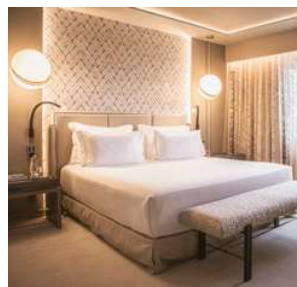

OS NOSSOS QUARTOS

O Hotel dispõe de 379 quartos de máximo conforto e requinte, distribuídos por duas alas de vistas magníficas: do lado Sul, o casarão da Baixa Pombalina, o Castelo de São Jorge e o Rio Tejo; do lado Norte, o Parque Eduardo VII.

257 Quartos Deluxe | 84 Quartos Premium | 16 Suites Deluxe | 21 Suites Premium | 1 Suite Presidencial

Serviços e Facilidades

Wi-Fi | Telefone | Smart TV | Ar condicionado | Minibar | Cofre Digital | Tábua e ferro de engomar | Walk-in Shower (Quartos Premium) | Banheira (Quartos Deluxe)